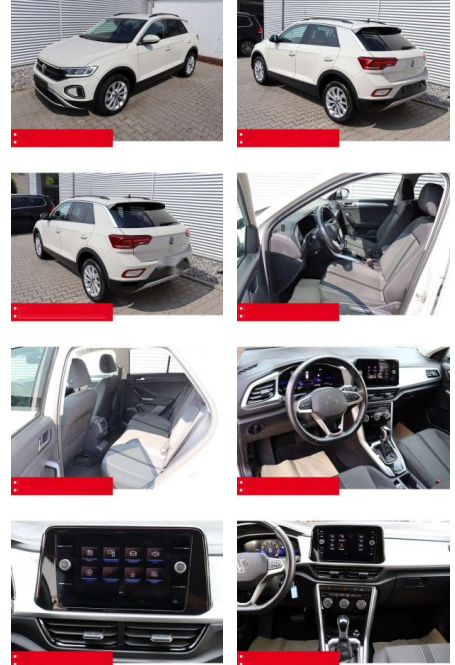

BS05-4695_GW Angebot Nr.:

Erstzulassung:	Kilometer:	Farbe:	Leistung:	Kraftstoffart:	Verbr. komb.	CO2-Emission	CO2-Klasse (WLTP)
01.06.2023	35.250	Grau	110 kW / 150 PS	Benzin	6,4 l/100km	144 g/km	E

PREIS
27.360 €