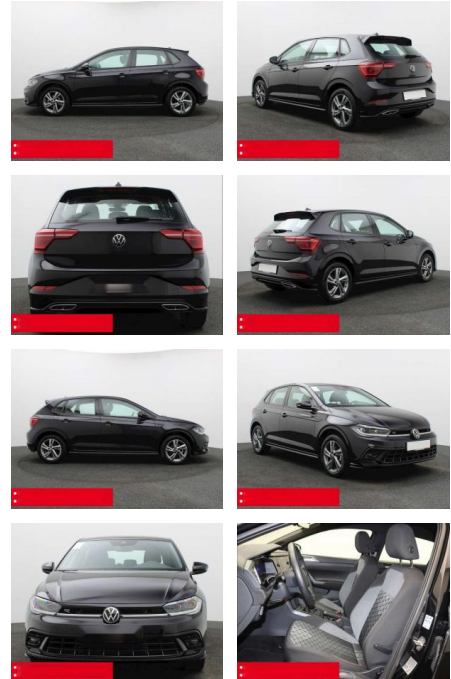

## Volkswagen Polo 1.0 TSI R-Line IQ.LIGHT NAVI

BS05-75421\_Gewinnr.: **Angaben:**

Erstzulassung:	Kilometer:	Farbe:	Leistung:	Kraftstoffart:	Verbr. komb.	CO2-Emission	CO2-Klasse (WLTP)
01.11.2023	19.520	Schwarz	70 kW / 95 PS	Benzin	5,2 l/100km	119 g/km	D