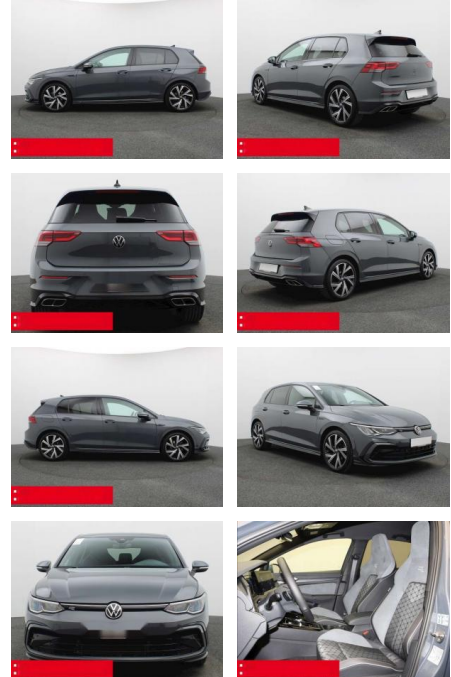

## Volkswagen Golf 8 2.0 TDI DSG R-Line NAVI KAMERA

BS05-73493\_Golf 8 R-Line

Erstzulassung:	Kilometer:	Farbe:	Leistung:	Kraftstoffart:	Verbr. komb.	CO2-Emission	CO2-Klasse (WLTP)
01.09.2023	25.320	Grau	110 kW / 150 PS	Benzin	4,5 l/100km	119 g/km	D