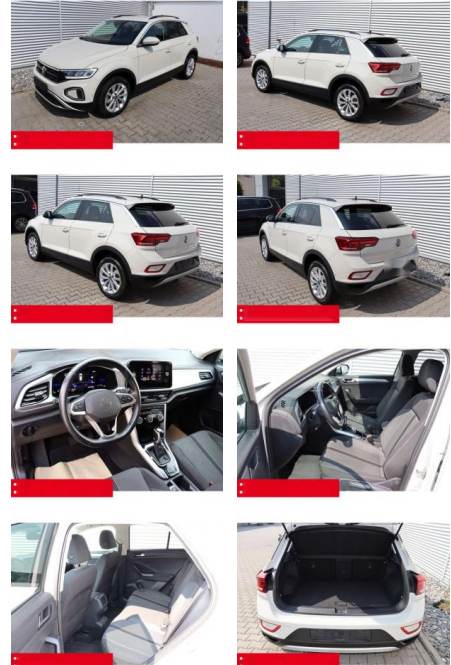

## Volkswagen T-Roc 1.5 TSI DSG Life AHK LED NAVI

BS05-4700\_GV Angebot Nr.:

Erstzulassung:	Kilometer:	Farbe:	Leistung:	Kraftstoffart:	Verbr. komb.	CO2-Emission	CO2-Klasse (WLTP)
01.05.2023	41.050	Grau	110 kW / 150 PS	Benzin	6,4 l/100km	144 g/km	E