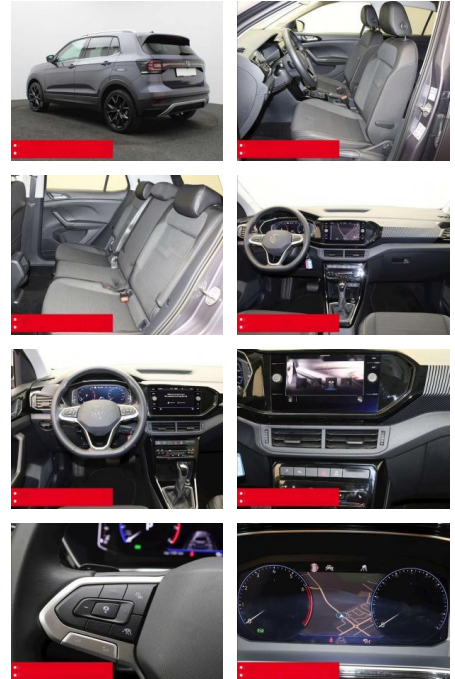

Volkswagen T-Cross 1.0 TSI DSG Style NAVI KAMERA

BS05-76671_Gewinnjahr: 2024

Erstzulassung:	Kilometer:	Farbe:	Leistung:	Kraftstoffart:	Verbr. komb.	CO2-Emission	CO2-Klasse (WLTP)
01.01.2024	26.575	Grau	81 kW / 110 PS	Benzin	6,3 l/100km	144 g/km	E

- Anti-Blockiersystem ABS

- Zwischenverkauf und Irrtümer vorbehalten.

Multimedia

- Radio

Weiteres

- HIGHLIGHTS NAVIGATIONSSYSTEM DISCOVER MEDIA incl. Streaming und Internet
- LM-Felgen 18 KÖLN RÜCKFAHRKAMERA
- ASSISTENZ-SYSTEME
- ACC-ABSTANDSTEMPOMAT-ADAPTIVE CRUISE CONTROL Berganfahr-Assistent
- BLIND-SPOT-Assistent und
- AUSPARK-Assistent Fernlichtassistent
- LIGHT ASSIST FRONT ASSIST
- Müdigkeitserkennung NOTBREMSASSISTENT
- SPURHALTE-ASSISTENT TRAVEL ASSIST LIGHT
- ASSIST VERKEHRSZEICHENERKENNUNG
- Fußgängererkennung Einparkhilfe PDC vorne und hinten INFOTAINMENT &