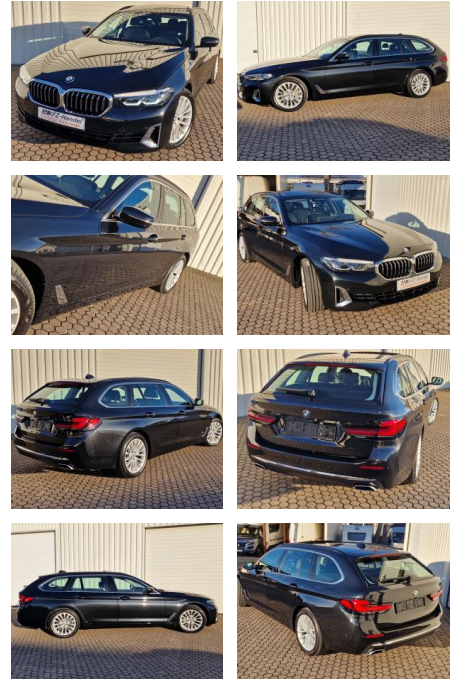

Ihr Ansprechpartner

Herr Kay Mittelsdorf
E-Mail: kay@mittelsdorf.info
Telefon: 03693 44660

Autohaus Mittelsdorf e.K.
Defertshäuser Weg 6 - 98617 Meiningen - Tel.: 03693 / 44660

BMW 530d xDrive*Standheiz*AHK*Pano*ACC*DAB*Apple

KK00-19-40350Angebotsnr.:

Anhängerkupp.* Standheiz.

Komfortsitze*xDrive*ACC

Erstzulassung:	Kilometer:	Farbe:	Leistung:	Kraftstoffart:	Verbr. komb.	CO2-Emission	CO2-Klasse (WLTP)
23.01.2023	64.280	Schwarz	210 kW / 286 PS	Diesel	6,4 l/100km	169 g/km	F