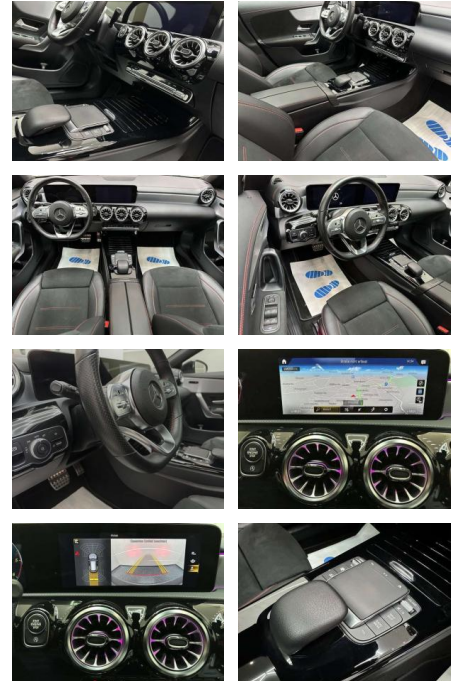

Ihr Ansprechpartner

Herr Kay Mittelsdorf
E-Mail: kay@mittelsdorf.info
Telefon: 03693 44660

Autohaus Mittelsdorf e.K.
Defertshäuser Weg 6 - 98617 Meiningen - Tel.: 03693 / 44660

Mercedes-Benz CLA 180 1 HAND- AMG LINE-NAVI

AC15-30

Angebotsnr.:

Erstzulassung:	Kilometer:	Farbe:	Leistung:	Kraftstoffart:
01.09.2022	37.000	grau	85 kW / 116 PS	Diesel

PREIS
31.060 €

FINANZIERUNGSBEISPIEL

Laufzeit: 72 Monate   Anzahlung: 20 %
Basis-Finanzierung:*   Mtl. Rate:
Zielraten-Finanzierung:** **243 €**

* Basisfinanzierung: Anzahlung: 6.212 Euro, Laufzeit: 72 Monate, Nettodarlehen: 24.848 Euro, Gesamtbetrag: 34.780 Euro, Zinssätze: 4.88% Sollz. (gebunden), 4.99% eff.
** Zielratenfinanzierung: Anzahlung: 6.212 Euro, Laufzeit: 72 Monate, Nettodarlehen: 24.848 Euro, Zielrate: 15.530 Euro, Gesamtbetrag: 36.097 Euro, Zinssätze: 4.88% Sollz. (gebunden), 4.99% eff.,
Vermittlung für: Santander Bank
Repräsentatives Beispiel gem. § 17 Abs. 4 PAngV. Diese Finanzierungsangebote sind Beispiele. Gerne ermitteln wir für Sie Ihr individuelles Angebot.

Ausstattung

Sicherheit

- Anti-Blockiersystem ABS

Multimedia

- Radio

Weiteres

- Diesel
- Herzlich willkommen bei der Autocenter Stolberg GmbH
- Ihrem kompetenten Partner für hochwertige Gebrauchtwagen! Bei uns finden Sie eine sorgfältig ausgewählte Auswahl an Fahrzeugen unterschiedlicher Marken und Modelle
- die alle gründlich geprüft und zu attraktiven Konditionen angeboten werden
  Ihr Fahrzeughandel aus der Städteregion Aachen seit 1990. Garantie bis zu 60 Monate gegen Aufpreis möglich
  Inzahlungnahme zum marktgerechten Preis

- elektr. verstellbar LM-Felgen 7
- 5x19 (AMG)
- Vielspeichen
- schwarz und glanzgedreht) Media-Display
  Metallic-Lackierung Mittelarmlehne hinten Mittelkonsole vorn mit Rollo / Ablage Navigationssystem:
  Festplattenavigation Night-Paket
  Außenspiegel schwarz lackiert
  Seitenscheiben hinten und Heckscheibe abgedunkelt LM-Felgen LM-Felgen
  Panorama-Schiebedach Park-Paket
  Fahrassistent-System: aktiver Park-Assistent Rückfahrkamera
  Reifen-Reparaturset (Tirefit)
  Sitz-Komfort-Paket Sitzheizung vorn
  Smartphone integriert Spiegel-Paket
  Außenspiegel elektr. anklappbar
  Außen-/Innenspiegel mit
  Abblendautomatik Vorrüstung car sharing
  Vorrüstung Konnektivität-Paket

- unten abgeflacht) Lenkrad (Sport) mit Multifunktion Direktlenkung mit variabler Lenkkraft-Unterstützung
  Elektron. Stabilitäts-Programm (ESP)
  Fahrassistent-System: Agility Select / Dynamic Select (Fahrmodusschalter)
  Fahrassistent-System: aktiver Bremsassistent Fahrassistent-System: aktiver Spurhalteassistent Fahrzeug Setup (Onlinedienste / Apps)
  Fahrzeug-Monitoring (Fahrzeugortungssystem) Fensterheber elektrisch vorn + hinten Getriebe 8-Gang - Doppelkupplungsgetriebe DCT
  Karosserie: 5-türig Keyless Go
  Startanlage Knieairbag Fahrerseite
  Kommunikationsmodul (LTE) Vorbereitung Mercedes me connect Kopf-Airbag-System (Windowbag) Kühlergrill Diamant-Optik
  Licht- und Sicht-Paket Mercedes-Benz Notrufsystem Motor 2

STÄNDIG ÜBER 15.000 FAHRZEUGE IM BESTAND!