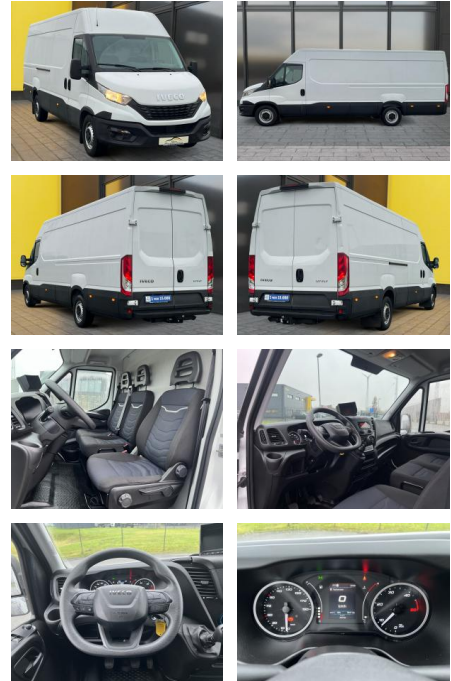

## Iveco Daily 35S16 L4H3+AHK+Kamera+Klima+3,5Tonne...

AB19-NB-124 Angebotsnr.:

Erstzulassung:	Kilometer:	Farbe:	Leistung:	Kraftstoffart:
16.02.2022	73.500	Weiß	115 kW / 156 PS	Diesel

**PREIS**  
**25.920 €**