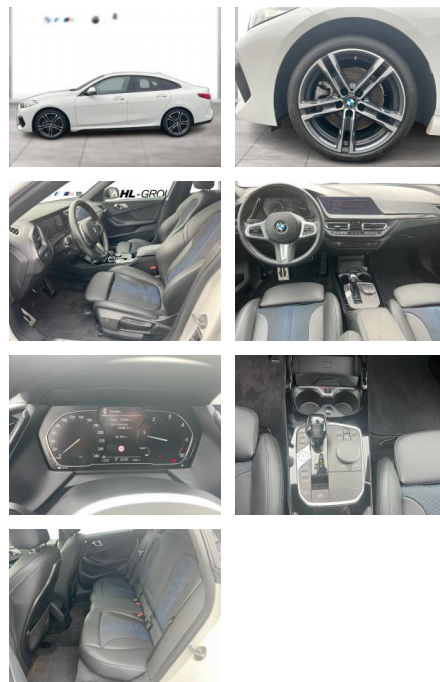

BMW 220d Gran Coupé M Sport Panorama Navi

WG09-222057 Angebotsnr.:

Erstzulassung:	Kilometer:	Farbe:	Leistung:	Kraftstoffart:
01.11.2020	53.362	Weiß	140 kW / 190 PS	Diesel

PREIS
31.160 €

FINANZIERUNGSBEISPIEL