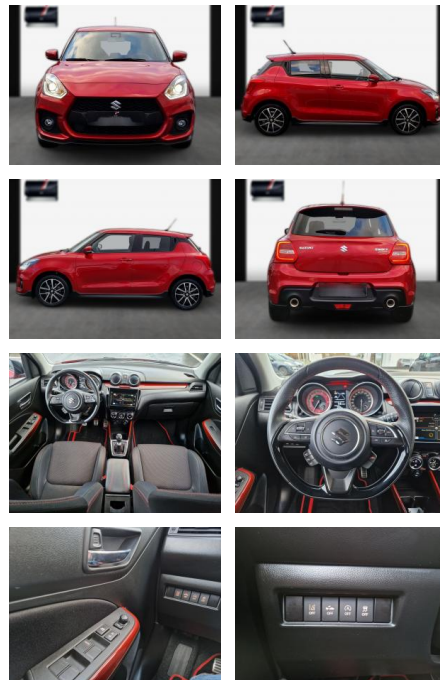

Suzuki Swift Sport-5trg/Navi/LED/8-fach bereift

SA13-108047 Angebotsnr.:

Erstzulassung:	Kilometer:	Farbe:	Leistung:	Kraftstoffart:
27.10.2018	39.000	Diverse	103 kW / 140 PS	Benzin

PREIS
17.370 €

FINANZIERUNGSBEISPIEL