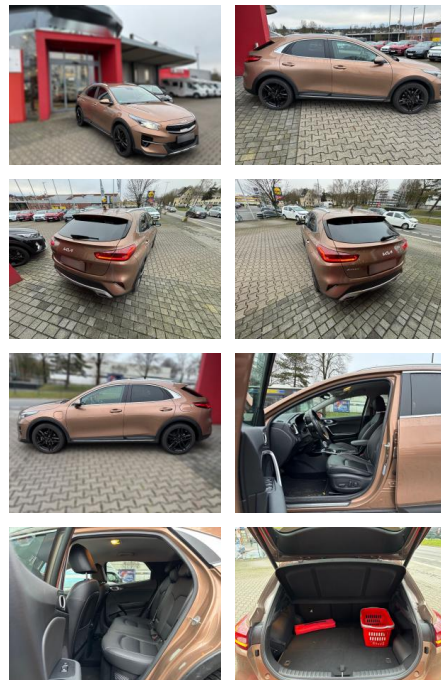

## Kia XCeed PHEV Platinum Edition

AB1A-41052585 Angebotsnr.:

Erstzulassung:	Kilometer:	Farbe:	Leistung:	Kraftstoffart:
09.11.2022	17.500	Diverse	104 kW / 141 PS	Hybrid

PREIS  
**26.940 €**