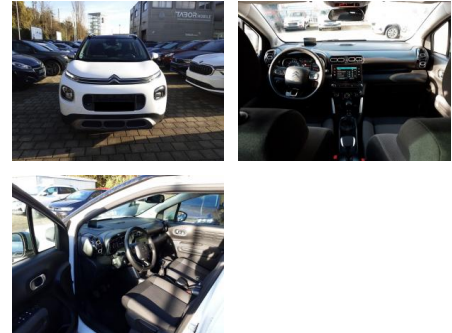

## Citroën C3 Aircross 1.2 PT 110 Shine Nav KeyL

AT27-GW-ABO **Angebotsnr.:**

Erstzulassung:	Kilometer:	Farbe:	Leistung:	Kraftstoffart:
03.12.2018	66.300	Weiß	81 kW / 110 PS	Benzin

**PREIS**  
**12.660 €**