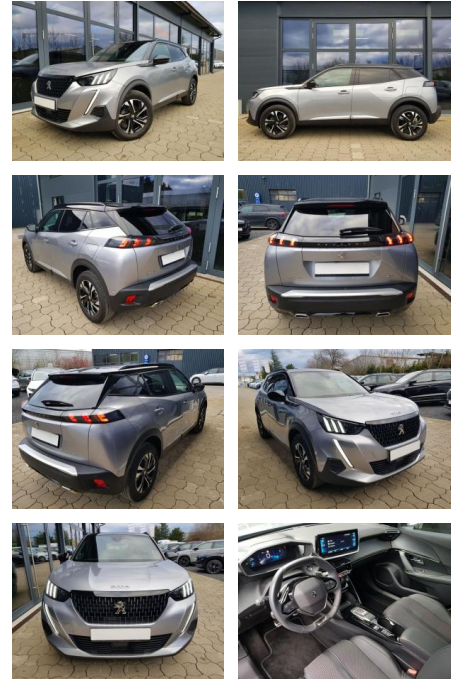

Ihr Ansprechpartner

Herr Kay Mittelsdorf
E-Mail: kay@mittelsdorf.info
Telefon: 03693 44660

Autohaus Mittelsdorf e.K.
Defertshäuser Weg 6 - 98617 Meiningen - Tel.: 03693 / 44660

Peugeot 2008 GT 1,2 Automatik 96KW/130PS Navi,

AI08-215739 Angebotsnr.:

Erstzulassung:	Kilometer:	Farbe:	Leistung:	Kraftstoffart:
01.08.2023	18.600	Silber	96 kW / 131 PS	Benzin

PREIS
23.340 €

FINANZIERUNGSBEISPIEL

Laufzeit: 72 Monate Anzahlung: 20 %
Basis-Finanzierung:* Mtl. Rate:
Zielraten-Finanzierung:** **183 €**

- Lenkrad: in Sportausführung
- Lichttechnik: LED-Rückleuchten
- Farben: Silber
- Assistenzsysteme: Toter-Winkel-Assistent
- Antriebsart *: Verbrennungsmotor (ICE) sofort lieferbar

STÄNDIG ÜBER 15.000 FAHRZEUGE IM BESTAND!