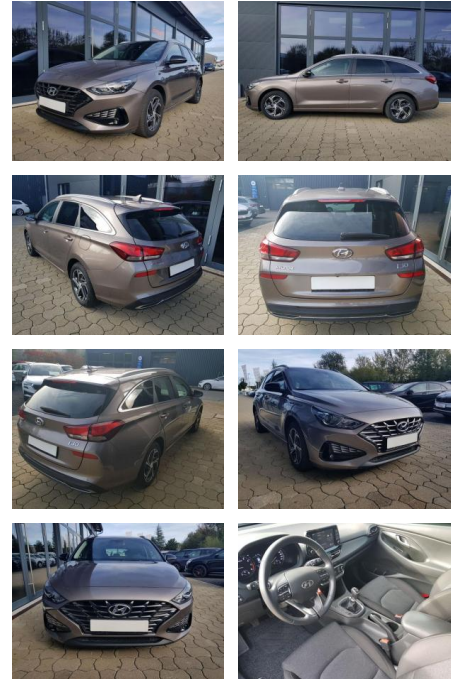

Hyundai i30 Hyundai Kombi Smart Schalter 88KW

AI08-215596 **Angebotsnr.:**

Erstzulassung:	Kilometer:	Farbe:	Leistung:	Kraftstoffart:
01.06.2023	38.100	Diverse	88 kW / 120 PS	Benzin

PREIS
18.500 €

FINANZIERUNGSBEISPIEL