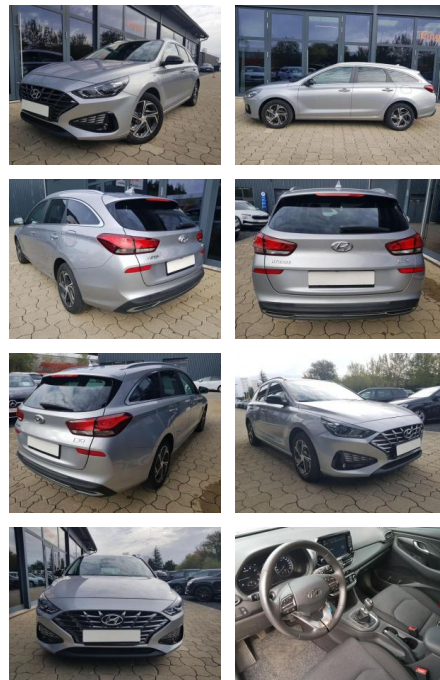

Hyundai i30 Hyundai Kombi Smart Schalter 88KW

AI08-215604 **Angebotsnr.:**

Erstzulassung:	Kilometer:	Farbe:	Leistung:	Kraftstoffart:
01.07.2023	23.750	Diverse	88 kW / 120 PS	Benzin

PREIS
19.010 €

FINANZIERUNGSBEISPIEL