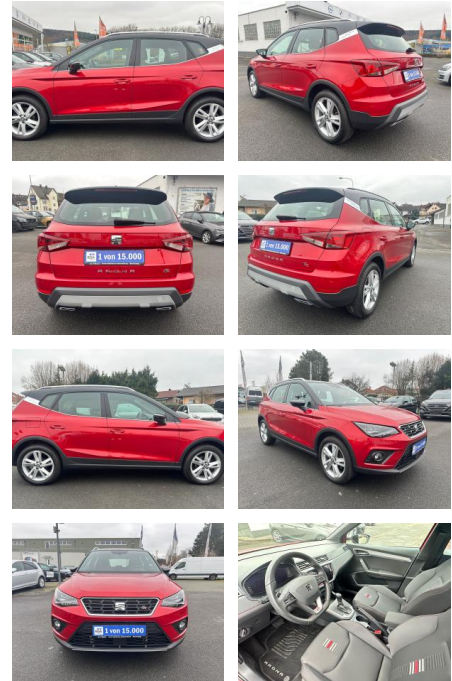

Seat Arona Seat Arona 1.0 TSI Kamera*SHZ*Navi

AH18-SH2412-Arg 03693..

Erstzulassung:	Kilometer:	Farbe:	Leistung:	Kraftstoffart:	Verbr. komb.	CO2-Emission	CO2-Klasse (WLTP)
01.07.2021	29.000	Rot	81 kW / 110 PS	Benzin	6,2 l/100km	141 g/km	E