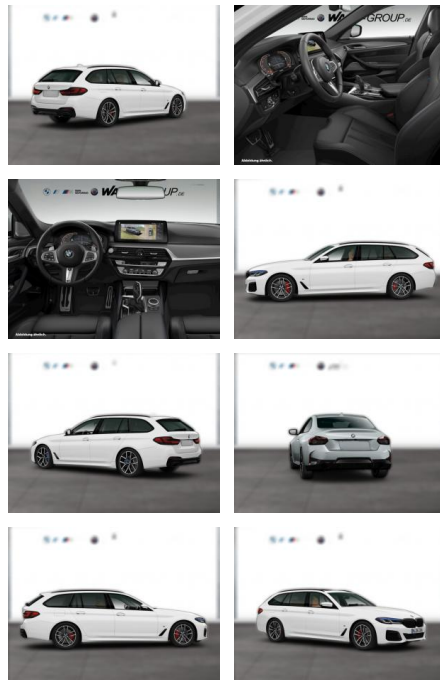

WG03-236327 Angebotsnr.:

Erstzulassung:	Kilometer:	Farbe:	Leistung:	Kraftstoffart:
01.09.2021	84.600	Weiß	245 kW / 333 PS	Benzin

PREIS	FINANZIERUNGSBEISPIEL	
50.830 €	Laufzeit: 72 Monate	Anzahlung: 20 %
	Basis-Finanzierung:**	Mtl. Rate:
	Zielraten-Finanzierung:**	398 €