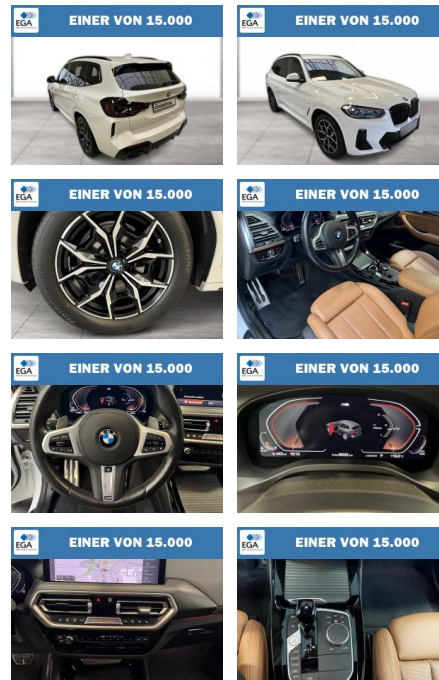

## BMW X3 xDrive20d M Sport Laser HeadUp AHK

WG08-232719 Angebotsnr.:

| Erstzulassung: | Kilometer: | Farbe: | Leistung:       | Kraftstoffart: |
|----------------|------------|--------|-----------------|----------------|
| 01.12.2021     | 68.389     | Weiß   | 140 kW / 190 PS | Diesel         |