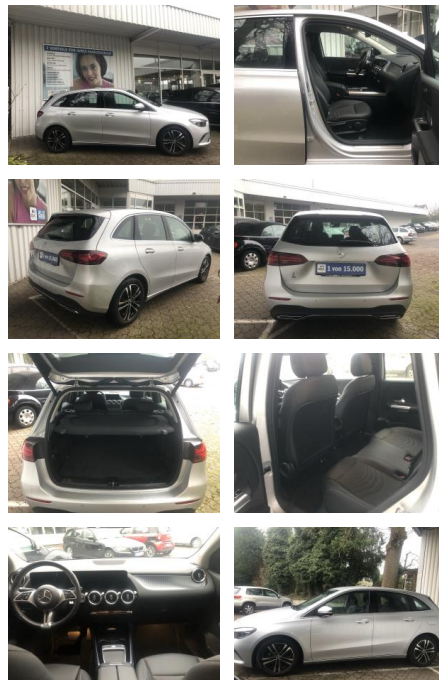

## Mercedes-Benz B 180 Progressive\*7G-DCT\*MBUX Prem...

FL00-W8429WAngebotsnr.:

Erstzulassung:	Kilometer:	Farbe:	Leistung:	Kraftstoffart:
11.07.2023	15.381	iridiumsilber	100 kW / 136 PS	Benzin

PREIS	FINANZIERUNGSBEISPIEL
<b>30.870 €</b>	Laufzeit: 72 Monate      Anzahlung: 20 %
	Basis-Finanzierung:*      Mtl. Rate:
	Zielraten-Finanzierung:** <b>242 €</b>