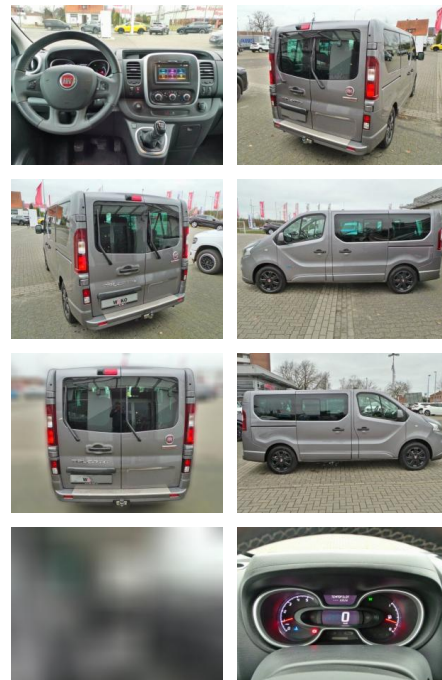

Ihr Ansprechpartner

Herr Kay Mittelsdorf
E-Mail: kay@mittelsdorf.info
Telefon: 03693 44660

Autohaus Mittelsdorf e.K.
Defertshäuser Weg 6 - 98617 Meiningen - Tel.: 03693 / 44660

Fiat Talento L1H1 2.0 Ecojet 145 Turbo EURO

WK03-0552-55Angebotsnr.:

Erstzulassung:	Kilometer:	Farbe:	Leistung:	Kraftstoffart:
09.01.2019	68.000	Diverse	107 kW / 145 PS	Diesel

PREIS
29.300 €

FINANZIERUNGSBEISPIEL

Laufzeit: 72 Monate Anzahlung: 20 %
Basis-Finanzierung:* Mtl. Rate:
Zielraten-Finanzierung:** **230 €**