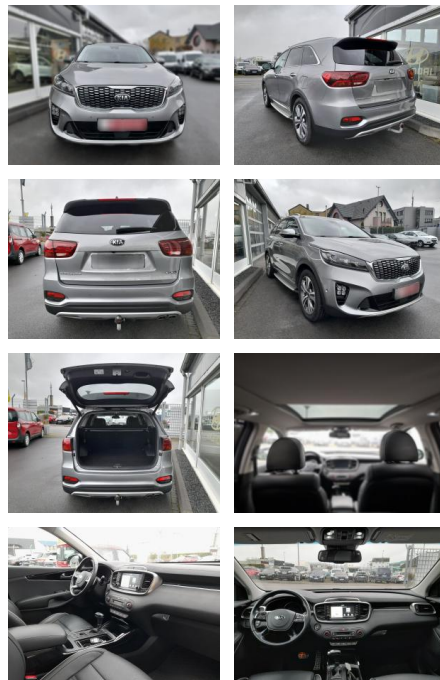

Ihr Ansprechpartner

Herr Kay Mittelsdorf
E-Mail: kay@mittelsdorf.info
Telefon: 03693 44660

Autohaus Mittelsdorf e.K.
Defertshäuser Weg 6 - 98617 Meiningen - Tel.: 03693 / 44660

Kia Sorento GT-Line

SP05-4112925 **Angebotsnr.:**