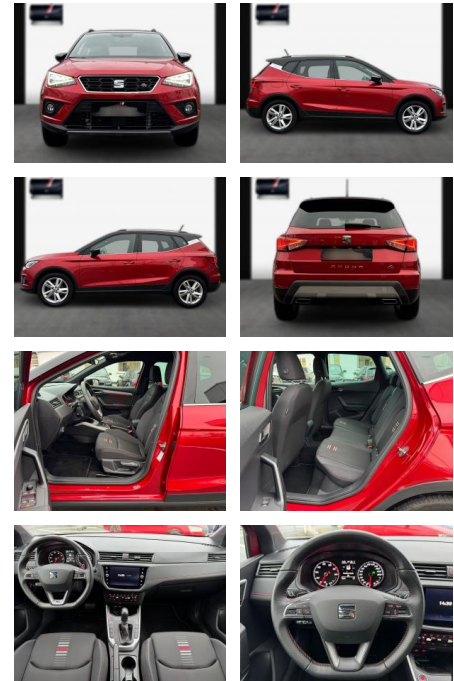

Seat Arona Aut. FR/Navi/ACC/LED/17"

SA13-MR029500 Angebotsnr.:

Erstzulassung:	Kilometer:	Farbe:	Leistung:	Kraftstoffart:
07.12.2020	29.300	Diverse	110 kW / 150 PS	Benzin

PREIS
22.820 €

FINANZIERUNGSBEISPIEL

- ***Innen: Klimaanlage Climatronic 2-Zonen; Klima-Komfort-Paket; Lenkrad (Leder) mit Multifunktion; Innenraumfilter; Pollenfilter; Fensterheber elektrisch; Bordcomputer; Kombiinstrument digital (8 Zoll); Gepäckraumabdeckung / Rollo; Lenksäule (Lenkrad) verstellbar; Lenksäule (Lenkrad) höhenverstellbar; Dachhimmel schwarz; Steckdose (12V-Anschluß) vorn; Armaturentafel Leder-Optik**
- ***Sitze + Polster: Sitzheizung vorn; Mittelarmlehne vorn; Sitze vorn höhenverstellbar; Sitz vorn links höhenverstellbar; Sportsitze vorn; Rücksitzlehne geteilt/klappbar (1/3-2/3); Sitz vorn rechts höhenverstellbar; Kopfstützen hinten; Kopfstützen vorn; Isofix-Aufnahmen für Kindersitz**
- ***Aussen: Zentralverriegelung mit**