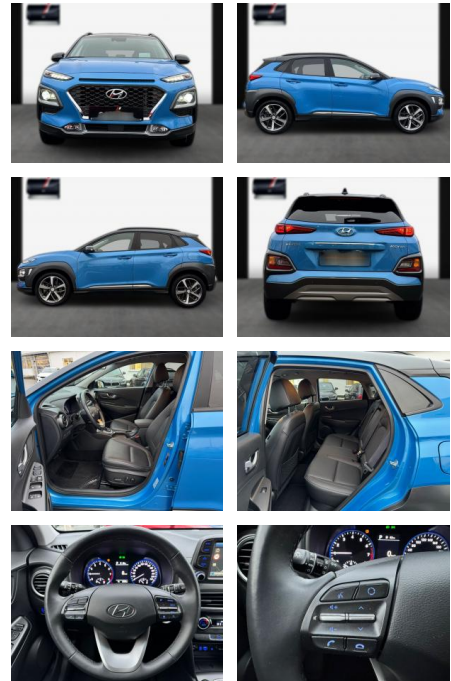

Ihr Ansprechpartner

Herr Kay Mittelsdorf
E-Mail: kay@mittelsdorf.info
Telefon: 03693 44660

Autohaus Mittelsdorf e.K.
Defertshäuser Weg 6 - 98617 Meiningen - Tel.: 03693 / 44660

Hyundai KONA Premium 2WD Totwinkel Sitzbelüf.

SA13-LU59067 Angebotsnr.:

Erstzulassung:	Kilometer:	Farbe:	Leistung:	Kraftstoffart:
08.12.2020	23.600	Diverse	130 kW / 177 PS	Benzin

PREIS
23.400 €

FINANZIERUNGSBEISPIEL

Laufzeit: 72 Monate   Anzahlung: 20 %
Basis-Finanzierung:*   Mtl. Rate:
Zielraten-Finanzierung:** **183 €**

* Basisfinanzierung: Anzahlung: 4.680 Euro, Laufzeit: 72 Monate, Nettodarlehen: 18.720 Euro, Gesamtbetrag: 26.202 Euro, Zinssätze: 4.88% Sollz. (gebunden), 4.99% eff.
** Zielratenfinanzierung: Anzahlung: 4.680 Euro, Laufzeit: 72 Monate, Nettodarlehen: 18.720 Euro, Zielrate: 11.700 Euro, Gesamtbetrag: 27.195 Euro, Zinssätze: 4.88% Sollz. (gebunden), 4.99% eff.,

Vermittlung für: Santander Bank
Repräsentatives Beispiel gem. § 17 Abs. 4 PAngV. Diese Finanzierungsangebote sind Beispiele. Gerne ermitteln wir für Sie Ihr individuelles Angebot.

Ausstattung

Sicherheit

- Notbremsassistent
- Reifendruckkontrollsystem
- Totwinkel-Assistent
- Spurhalteassistent
- **Elektron. Stabilitätskontrolle (ESC) mit Bremsassistent; ABS; ASR; Airbag Fahrerseite; Kopf-Airbag-System; Airbag Beifahrerseite abschaltbar; Seitenairbag vorn; Airbag Beifahrerseite; Alarmanlage; Einschaltautomatik für Fahrlicht / Lichtsensor; Innenspiegel mit Ablendautomatik; Rußpartikelfilter; Elektr. Bremskraftverteilung; Start/Stop-Anlage; Start-Stop-Knopf; Otto-Partikelfilter (OPF); Servolenkung; Heckscheibe heizbar; Wegfahrsperre (elektronisch); Motor 1**
- 6 Ltr. - 130 kW TGDI KAT
- *

Multimedia

- Soundsystem
- USB
- Touchscreen
- **Navigationssystem; Navigations-Paket; Freisprecheinrichtung Bluetooth; USB und Aux-In-Anschluss; Sound-System KRELL; Radioempfang digital (DAB+); Audiosystem: Radio RDS; Touchscreen-Farbdisplay (8**
- 0 Zoll); Induktionsladeschale für Smartphone; Smartphone Schnittstelle (Apple CarPlay & Android Auto); Subwoofer; Lifetime MapCare (Internetbasierende Dienste); 8 Lautsprecher
- ***Assistenzsysteme: Rückfahrkamera; Berganfahrhilfe; Fernlichtassistent; Querverkehrs-Assistent Heck (Cross Traffic); aktiver Spurhalteassistent (LKAS**

- Lane Keep Assist System); Fahrprofilwahl (Drive Mode); Einparkhilfe hinten; Einparkhilfe Plus vorn und hinten; Scheibenwischer mit Regensensor; Geschwindigkeitsregelanlage (GRA) Tempomat; Bremsassistent; Autonome Notbremsfunktion inkl. Frontkollisionswarnung (FCA); Head-up-Display; Aufmerksamkeits-Assistent; Autonome Notbremsfunktion inkl. Fußgängererkennung (FCA-Ped.)
- ***Innen: Klimaautomatik; Lenkrad (Leder) mit Multifunktion; Fensterheber elektrisch vorn; Fensterheber elektrisch hinten; Fensterheber elektrisch vorn**
- mit Auf-/Ab-Automatik; Fahrer-Informations-System (Display 4
- 2 Zoll); Gepäckraumabdeckung / Rollo; Lenkrad heizbar; Getränkehalter vorn; Sonnenblenden mit Spiegel (beleuchtet);

STÄNDIG ÜBER 15.000 FAHRZEUGE IM BESTAND!