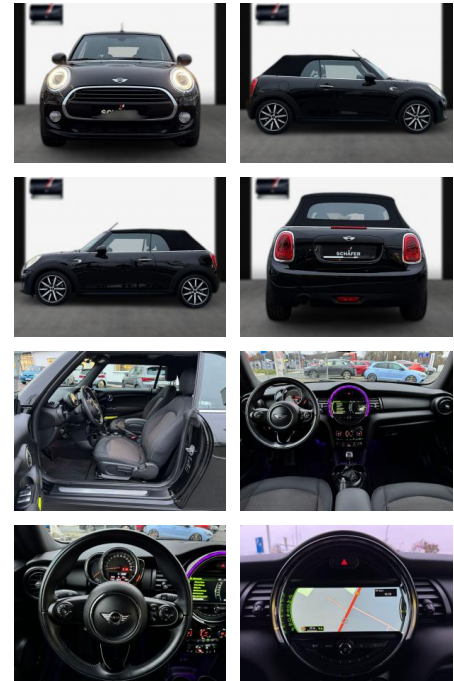

MINI ONE_CABRIO One Cabrio Navi, Pepper ,

SA13-03C9353Angebotsnr.:

Erstzulassung:	Kilometer:	Farbe:	Leistung:	Kraftstoffart:
03.12.2017	23.800	Diverse	kW / 0 PS	Benzin

PREIS 20.660 €	FINANZIERUNGSBEISPIEL		<small>* Basisfinanzierung: Anzahlung: 4.132 Euro, Laufzeit: 72 Monate, Nettodarlehen: 16.528 Euro, Gesamtbetrag: 23.134 Euro, Zinssätze: 4.88% Sollz. (gebunden), 4.99% eff. ** Zielratenfinanzierung: Anzahlung: 4.132 Euro, Laufzeit: 72 Monate, Nettodarlehen: 16.528 Euro, Zielrate: 10.330 Euro, Gesamtbetrag: 24.011 Euro, Zinssätze: 4.88% Sollz. (gebunden), 4.99% eff., Vermittlung für: Santander Bank Repräsentatives Beispiel gem. § 17 Abs. 4 PAngV. Diese Finanzierungsangebote sind Beispiele. Gerne ermitteln wir für Sie Ihr individuelles Angebot.</small>
	Laufzeit: 72 Monate	Anzahlung: 20 %	
	Basis-Finanzierung:*	Mtl. Rate:	
	Zielraten-Finanzierung:**	162 €	

- ***Sitze + Polster: Sitzheizung vorn; Rücksitzlehne geteilt umklappbar; Sitz vorn links mechanisch höhenverstellbar; Sitz vorn rechts höhenverstellbar; Isofix-Aufnahmen für Kindersitz**
- ***Aussen: Zentralverriegelung mit Fernbedienung; Verdeckbetätigung vollautomatisch; Metallic-Lackierung; Außenspiegel elektr. verstellbar; Windschutz (Cabrio); Wärmeschutzverglasung getönt; Verdeck schwarz; Außenspiegel Wagenfarbe; Türgriffe innen verchromt; Auspuffanlage (1-Rohr-Anlage) Edelstahl; Exterieurumfänge Sidescuttles mit integrierten Blinkern**
- ***Scheinwerfer + Leuchten: Licht-Paket; Heckleuchten LED; Scheinwerfer LED; Leuchtwertenregelung; Nebelscheinwerfer; Tagfahrlicht; Autom. Begleitfunktion der Beleuchtung (Follow me home);**