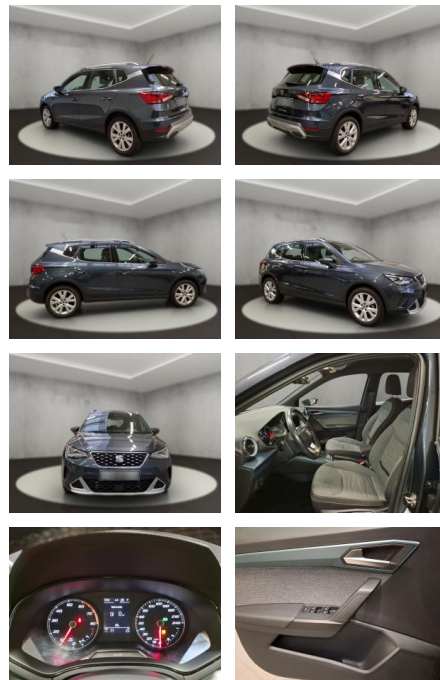

## Seat Arona Xperience 1.0 TSI 7-Gang DSG

AH54-11455 **Angebotsnr.:**

Erstzulassung:	Kilometer:	Farbe:	Leistung:	Kraftstoffart:
02.05.2022	28.654	Grau	81 kW / 110 PS	Benzin

**PREIS**  
**21.080 €**

- LED- Hauptscheinwerfer mit Linse
- Privater Notruf
- \*