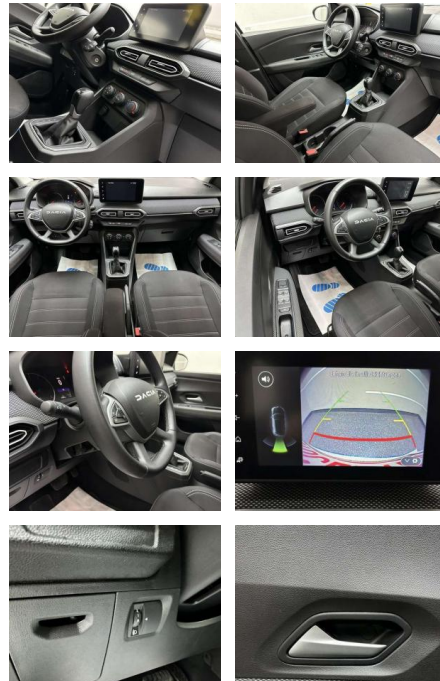

Ihr Ansprechpartner

Herr Kay Mittelsdorf
E-Mail: kay@mittelsdorf.info
Telefon: 03693 44660

Autohaus Mittelsdorf e.K.
Defertshäuser Weg 6 - 98617 Meiningen - Tel.: 03693 / 44660

Dacia Sandero Expression "1

AC15-44

Angebotsnr.:

Erstzulassung:	Kilometer:	Farbe:	Leistung:	Kraftstoffart:
01.09.2023	37.000	Weiß	67 kW / 91 PS	Benzin

PREIS
15.920 €

FINANZIERUNGSBEISPIEL

Laufzeit: 72 Monate   Anzahlung: 20 %
Basis-Finanzierung:*   Mtl. Rate:
Zielraten-Finanzierung:** **125 €**

* Basisfinanzierung: Anzahlung: 3.184 Euro, Laufzeit: 72 Monate, Nettodarlehen: 12.736 Euro, Gesamtbetrag: 17.827 Euro, Zinssätze: 4.88% Sollz. (gebunden), 4.99% eff.
** Zielratenfinanzierung: Anzahlung: 3.184 Euro, Laufzeit: 72 Monate, Nettodarlehen: 12.736 Euro, Zielrate: 7.960 Euro, Gesamtbetrag: 18.502 Euro, Zinssätze: 4.88% Sollz. (gebunden), 4.99% eff.,

Vermittlung für: Santander Bank
Repräsentatives Beispiel gem. § 17 Abs. 4 PAngV. Diese Finanzierungsangebote sind Beispiele. Gerne ermitteln wir für Sie Ihr individuelles Angebot.

Ausstattung

Sicherheit

- Anti-Blockiersystem ABS

Multimedia

- Radio

Weiteres

- Herzlich willkommen bei der Autocenter Stolberg GmbH
- Ihrem kompetenten Partner für hochwertige Gebrauchtwagen! Bei uns finden Sie eine sorgfältig ausgewählte Auswahl an Fahrzeugen unterschiedlicher Marken und Modelle
- die alle gründlich geprüft und zu attraktiven Konditionen angeboten werden
  Ihr Fahrzeughandel aus der Städteregion Aachen seit 1990. Garantie bis zu 60 Monate gegen Aufpreis möglich
  Inzahlungnahme zum marktgerechten Preis
  Finanzierung zu TOP Konditionen

- Touchscreen-Farbdisplay (Media-Display)
  Automatische Fahrlichtschaltung /
  Lichtsensor Außenspiegel elektr. verstell- und heizbar
  Außenspiegel elektr. verstell- und heizbar
  Wagenfarbe Bordcomputer Eco Mode (Fahrmodus) Elektron.
  Stabilitäts-Programm (ESP)
  Fahrassistenten-System:
  Berganfahr-Assistent (HSA)
  Fahrassistenten-System: Notbrems-Assistent
  Fahrassistenten-System: Sicherheitssystem mit automatischem Notruf (ERA GLONASS / eCall)
  Fensterheber elektr. mit Impulsgeber links vorn
  Fensterheber elektr. hinten
  Fensterheber elektr. vorn
  Geschwindigkeits-Begrenzeranlage
  Geschwindigkeits-Regelanlage (Tempomat)
  Getriebe Automatik stufenlos - CVT
  Isofix-Aufnahmen für Kindersitz an Rücksitz
  Karosserie: 5-türig

- 0 Ltr. - 67 kW TCE KAT Nebelscheinwerfer
  Otto-Partikelfilter (GPF)
  Reifen-Reparaturset
  Reifendruck-Kontrollsystem
  Rücksitzbank (2.Reihe) geteilt
- klappbar (1/3-2/3) Schadstoffarm nach Abgasnorm Euro 6d
  Schaltpunktanzeige
  Scheinwerfer Eco-LED
  Seitenairbag vorn
  Servolenkung elektrisch
  Sitz vorn links höhenverstellbar
  Sitzbezug / Polsterung: Stoff Expression
  Start/Stop-Anlage
  Stoßfänger Wagenfarbe
  Tagfahrlicht LED
  Telefonhalter und USB-Anschluss
  Türgriffe außen Wagenfarbe
  Zentralverriegelung mit Fernbedienung
  Individuelle Finanzierung durch unsere Hausbank möglich
- Inzahlungnahmen möglich bzw. Finanzierung mit oder ohne Anzahlung möglich. Alle Angebote sind

STÄNDIG ÜBER 15.000 FAHRZEUGE IM BESTAND!