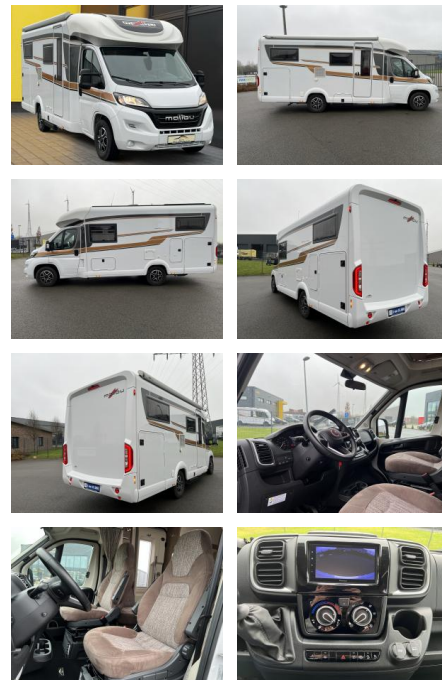

AB19-NB-MAL-44 Gebotsnr.:

Erstzulassung:	Kilometer:	Farbe:	Leistung:	Kraftstoffart:
01.12.2022	29.000	Weiß	103 kW / 140 PS	Diesel

PREIS
81.540 €

FINANZIERUNGSBEISPIEL

Laufzeit: 72 Monate Anzahlung: 20 %
Basis-Finanzierung:* Mtl. Rate:
Zielraten-Finanzierung:** **639 €**