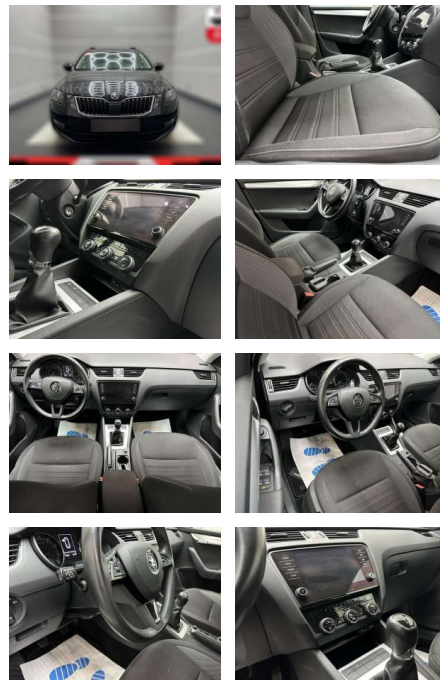

Skoda Octavia Ambition "1

AC15-28

Angebotsnr.:

Erstzulassung:	Kilometer:	Farbe:	Leistung:	Kraftstoffart:
01.12.2017	110.000	Schwarz	110 kW / 150 PS	Benzin

PREIS
14.580 €

FINANZIERUNGSBEISPIEL

Laufzeit: 72 Monate Anzahlung: 20 %
Basis-Finanzierung:* Mtl. Rate:
Zielraten-Finanzierung:** **114 €**

- Apple CarPlay und Android Auto
- Sonderlackierung Black-Magic-Perleffekt
- Serienausstattung: 4 Lautsprecher
- zusätzlich 8 Lautsprecher Ablagefach mit Cargo-Organizer (Gepäck-/Laderaum)
- Airbag Beifahrerseite abschaltbar Airbag Fahrer-/Beifahrerseite
- Anti-Blockier-System (ABS)
- Antriebs-Schlupfregelung (ASR)
- Antriebsart: Frontantrieb Audiosystem Swing (MP3-fähig
- SD-Karten-Schnittstelle)
- Ausstattungs-Paket: Green tec
- Außenspiegel elektr. verstell- und heizbar
- beide Außenspiegel Wagenfarbe
- Bordcomputer Bremsassistent Brillenfach
- Dachreling Einparkhilfe hinten Elektron.
- Differentialsperre (EDS) Elektron.
- Querdifferentialsperre (XDS) Elektron.
- Stabilitäts-Programm (ESP)