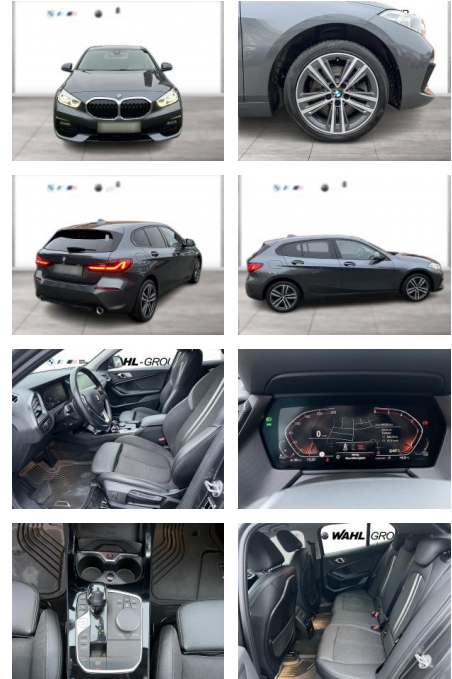

BMW 120d xDrive Sport Line HeadUp LED Navi

WG09-220396 Angebotsnr.:

Erstzulassung:	Kilometer:	Farbe:	Leistung:	Kraftstoffart:
01.07.2020	84.548	Grau	140 kW / 190 PS	Diesel

PREIS
30.230 €

FINANZIERUNGSBEISPIEL