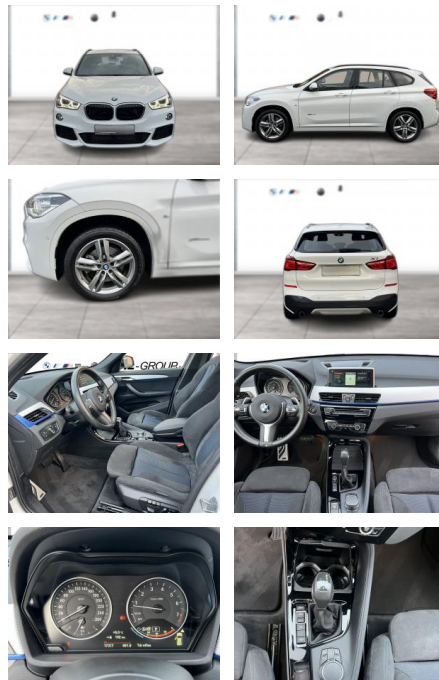

WG09-172585 Angebotsnr.:

Erstzulassung:	Kilometer:	Farbe:	Leistung:	Kraftstoffart:
01.03.2018	17.315	Weiß	141 kW / 192 PS	Benzin

PREIS
31.260 €

FINANZIERUNGSBEISPIEL
Laufzeit: 72 Monate Anzahlung: 20 %
Basis-Finanzierung:* Mtl. Rate:
Zielraten-Finanzierung:** **245 €**