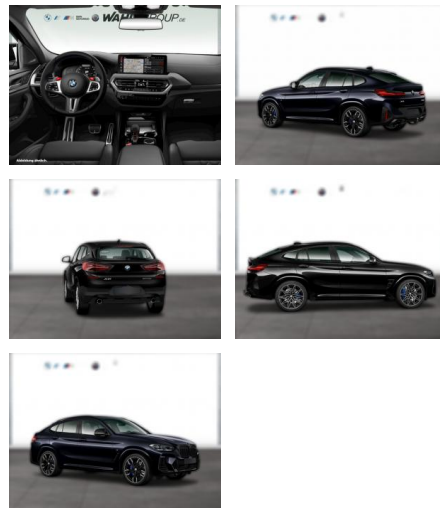

## BMW X4 M COMPETITION DRIVER`S PACKAGE LASER

WG04-242807 Angebotsnr.:

Erstzulassung:	Kilometer:	Farbe:	Leistung:	Kraftstoffart:
01.05.2023	87.800	Schwarz	375 kW / 510 PS	Benzin

**PREIS**  
**65.250 €**