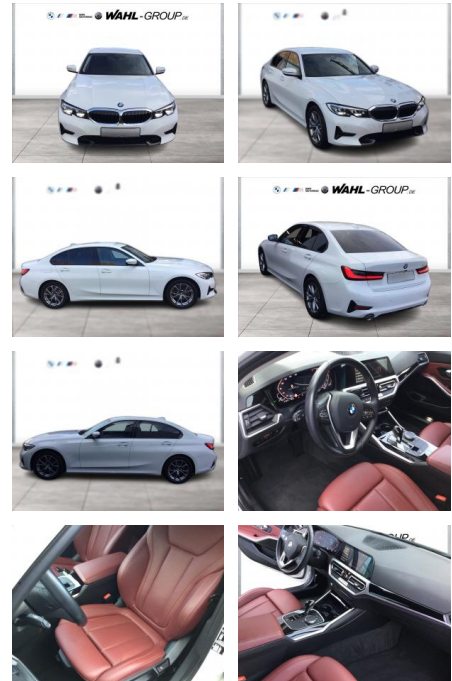

WG03-232276 Angebotsnr.:

Erstzulassung:	Kilometer:	Farbe:	Leistung:	Kraftstoffart:
01.12.2021	52.700	Weiß	115 kW / 156 PS	Benzin

PREIS
31.260 €

FINANZIERUNGSBEISPIEL

Laufzeit: 72 Monate Anzahlung: 20 %
Basis-Finanzierung:* Mtl. Rate:
Zielraten-Finanzierung:** **245 €**