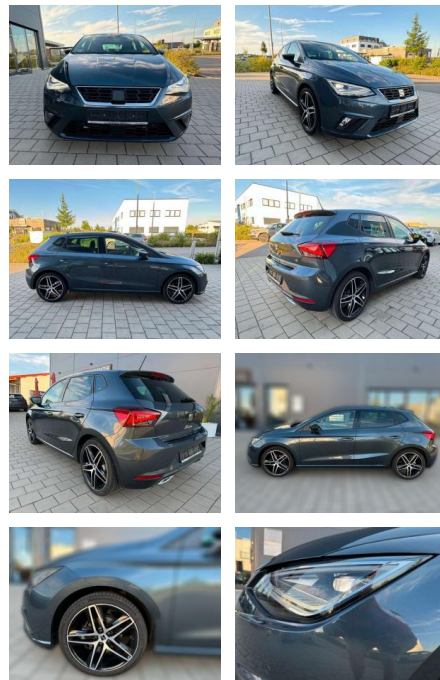

Seat Ibiza FR Kamera Garantief!

AL37-SI955 **Angebotsnr.:**

Erstzulassung:	Kilometer:	Farbe:	Leistung:	Kraftstoffart:
01.08.2023	17.600	grau	110 kW / 150 PS	Benzin

PREIS
26.640 €

FINANZIERUNGSBEISPIEL
Laufzeit: 72 Monate Anzahlung: 20 %
Basis-Finanzierung:* Mtl. Rate:
Zielraten-Finanzierung:** **209 €**

Ausstattung

Sicherheit

- Anti-Blockiersystem ABS

Multimedia

- Radio

Weiteres

- Sonderausstattung: Einparkhilfe vorn und hinten
- Gepäck-/Laderaumboden doppelt
- Kombiinstrument digital (10
- 25 Zoll)
- LM-Felgen 7x18 (Performance
- schwarz
- glanzgedreht)
- Metallic-Lackierung
- Reserverad als Notrad
- Scheinwerfer Voll-LED
- Seitenscheiben hinten und Heckscheibe abgedunkelt Weitere Ausstattung: 3. Bremsleuchte

- 6 Lautsprecher
- Airbag Beifahrerseite abschaltbar
- Airbag Fahrer-/Beifahrerseite
- Ambiente-Beleuchtung LED
- Antriebs-Schlupfregelung (ASR)
- Armaturentafel Leder-Optik
- Außenspiegel schwarz
- Außentemperaturanzeige
- Bordcomputer
- Bremsassistent
- Dachhimmel schwarz
- Elektr. Bremskraftverteilung
- Elektron. Differentialsperre (EDS)
- Fahrassistenz-System: Berganfahr-Assistent (Hill-Holder)
- Fahrassistenz-System: Fahrprofilwahl (SEAT Drive Profile)
- Fahrassistenz-System: Multikollisionsbremse (Multi Collision Brake)
- Fahrassistenz-System: