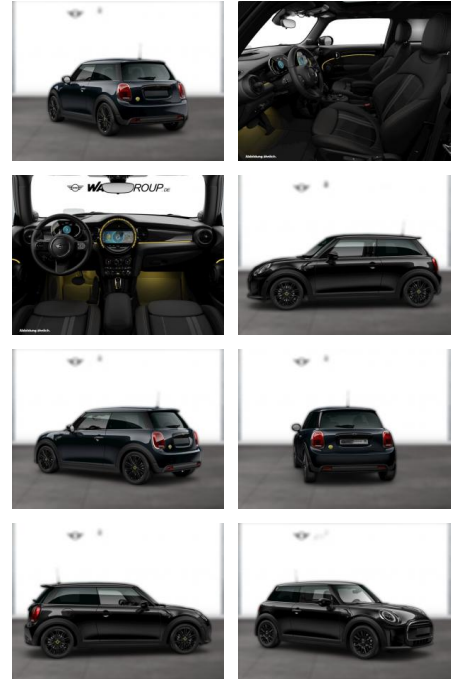

## MINI Cooper SE CLASSIC TRIM NAVI LED HUD

WG05-252318 Angebotsnr.:

Erstzulassung:	Kilometer:	Farbe:	Leistung:	Kraftstoffart:
01.11.2023	19.500	Schwarz	135 kW / 184 PS	Elektro

**PREIS**  
**29.200 €**