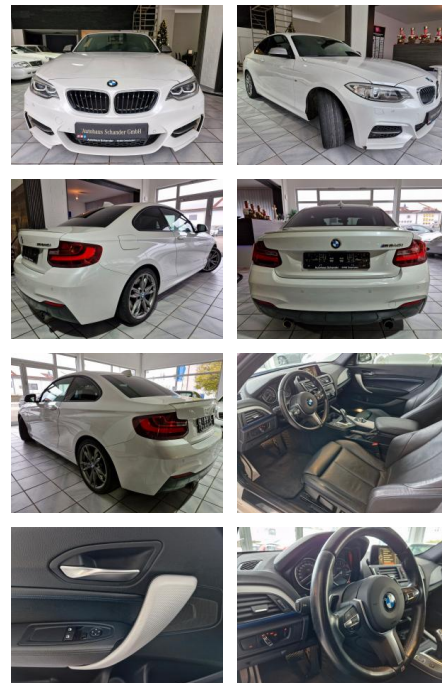

SO02-3-636877Angebotsnr.:

Erstzulassung:	Kilometer:	Farbe:	Leistung:	Kraftstoffart:
10.08.2016	66.662	Diverse	250 kW / 340 PS	Benzin

PREIS
36.090 €

FINANZIERUNGSBEISPIEL

Laufzeit: 72 Monate Anzahlung: 20 %
Basis-Finanzierung:* Mtl. Rate:
Zielraten-Finanzierung:** **283 €**

- DAB-Tuner (Radioempfang digital)
- Durchladeeinrichtung (Mittelarmlehne hinten)
- Instrumentenkombination (erweiterter Umfang)
- Metallic-Lackierung
- Park-Distance-Control (PDC) vorn und hinten
- Raucher-Paket
- Sitzbezug / Polsterung: Leder Dakota
- Sitzheizung vorn
- Sound-System Harman-Kardon
- *Weitere Ausstattung:3. Bremsleuchte
- Ablage-Paket
- Airbag Beifahrerseite abschaltbar
- Airbag Fahrer-/Beifahrerseite
- Ambiente-Beleuchtung
- Auspuffanlage (links/rechts) mit Chromblenden
- Außenausstattung: Shadow-Line Hochglanz
- Außenspiegel heizbar