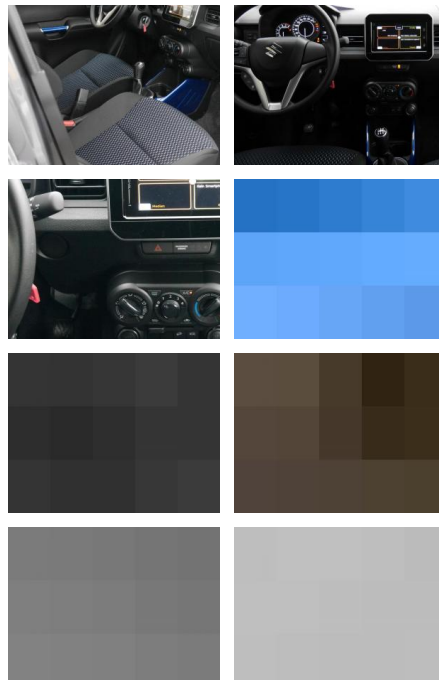

Ihr Ansprechpartner

Herr Kay Mittelsdorf
E-Mail: kay@mittelsdorf.info
Telefon: 03693 44660

Autohaus Mittelsdorf e.K.
Defertshäuser Weg 6 - 98617 Meiningen - Tel.: 03693 / 44660

Suzuki Ignis Comfort 4x4 Hybrid*LED*Kamera*DAB

RS02-NW 2023 **Angebotsnr.:**

Erstzulassung:	Kilometer:	Farbe:	Leistung:	Kraftstoffart:
05.08.2023	1.800	Diverse	61 kW / 83 PS	Benzin

PREIS	FINANZIERUNGSBEISPIEL	
21.180 €	Laufzeit: 72 Monate	Anzahlung: 20 %
	Basis-Finanzierung:**	Mtl. Rate:
	Zielraten-Finanzierung:**	166 €

* Basisfinanzierung: Anzahlung: 4.236 Euro, Laufzeit: 72 Monate, Nettodarlehen: 16.944 Euro, Gesamtbetrag: 23.717 Euro, Zinssätze: 4.88% Sollz. (gebunden), 4.99% eff.
** Zielratenfinanzierung: Anzahlung: 4.236 Euro, Laufzeit: 72 Monate, Nettodarlehen: 16.944 Euro, Zielrate: 10.590 Euro, Gesamtbetrag: 24.615 Euro, Zinssätze: 4.88% Sollz. (gebunden), 4.99% eff.,
Vermittlung für: Santander Bank
Repräsentatives Beispiel gem. § 17 Abs. 4 PAngV. Diese Finanzierungsangebote sind Beispiele. Gerne ermitteln wir für Sie Ihr individuelles Angebot.

Ausstattung

Sicherheit

- Müdigkeitswarnsystem
- Notbremsassistent
- Spurhalteassistent

Multimedia

- USB
- Sprachsteuerung
- Touchscreen

Komfort

- Berganfahrassistent

Weiteres

- Start Stop Automatik
- **Innenausstattung**
- *
- Klimaanlage mit Pollenfilter
- Fensterheber vorn elektrisch
- Sitzheizung vorn
- Fahrersitz höhenverstellbar

- Rücksitzlehne im Verhältnis 50:50 separat umklappbar
- Rücksitze einzeln verschiebbar
- Rücksitzlehne neigungsverstellbar
- Kopfstützen vorn und hinten
- je Sitzplatz höhenverstellbar
- Lenkrad höhenverstellbar
- Innenraumdekorelement (für Mittelkonsole)
- Türverkleidung und Sitzpolsterung) dunkelblau oder silberfarben
- Mittelkonsole mit Ablagefach und Getränkehalter
- Seitenfächer vorn und hinten
- Sonnenblenden vorn mit Schminkspiegel (Fahrerseite)
- Multifunktionsdisplay
- Drehzahlmesser
- ***Außenusstattung**
- Zentralverriegelung mit Funkfernbedienung

- Start-Stopp-System
- Außenspiegel beheizbar
- Außenspiegel elektrisch verstellbar
- LED-Scheinwerfer mit automatischer Leuchtweitenregulierung
- Lichtsensor
- Nebelscheinwerfer
- LED-Tagfahrlicht
- Guide me Light
- Scheiben rundum getönt
- Privacy Glass (Heckscheibe und hintere Seitenscheiben abgedunkelt)
- Außenspiegel in Wagenfarbe
- Türgriffe in Wagenfarbe
- SUV-Designelement (Radlaufleisten- und Seitenschweller) anthrazit
- Dachreling silberfarben
- A- und B-Säule in Schwarz
- 16"-Alufelgen (Bereifung 175/60 R16)
- ***Audio und Kommunikation**
- Audio-System (inkl. DAB+) mit

STÄNDIG ÜBER 15.000 FAHRZEUGE IM BESTAND!