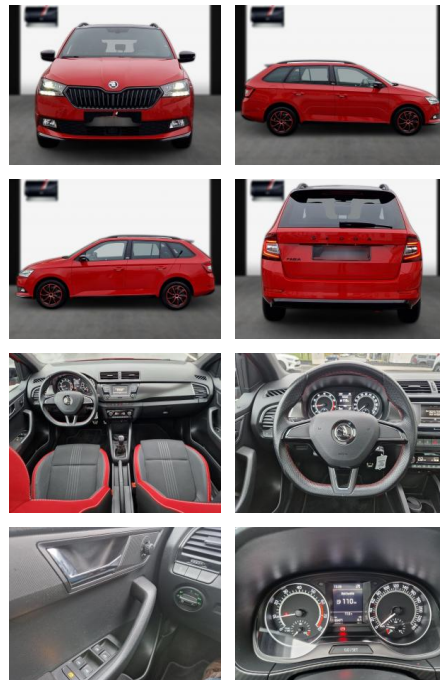

Skoda Fabia Combi Monte Carlo/LED/16" Alu/Pano

SA13-LZ10913Angebotsnr.:

Erstzulassung:	Kilometer:	Farbe:	Leistung:	Kraftstoffart:
27.07.2020	65.500	Diverse	kW / 0 PS	Benzin

PREIS
17.060 €

FINANZIERUNGSBEISPIEL

Multimedia

- USB
- Touchscreen

- Freisprechanlage Telefon mit Bluetooth; Line-In-Audioanschluss (USB) in Mittelkonsole; Audiosystem Swing (MP3-fähig SD-Karten-Schnittstelle); SmartLink (MirrorLink)
- Apple CarPlay und Android Auto)
- *Assistenzsysteme: Scheibenwischer mit Regensensor; Bremsassistent; Einschaltautomatik für Fahrlicht (Fahrlichtassistent); Auffahrwarnsystem mit City-Notbremsfunktion (Frontradar-Assistent); Notrufsystem
- *Innen: Klimaautomatik; Innenraumfilter: Staub- und Pollenfilter; Bordcomputer; Fensterheber elektrisch hinten; Fensterheber elektr. 2*; Fensterheber elektr. 4*; Lenkrad (Sport/Leder - 3-Speichen mit Chromelementen
- unten abgeflacht); Gepäckraumabdeckung / Rollo; Dachhimmel schwarz; Lenksäule (Lenkrad) verstellbar (vertikal /