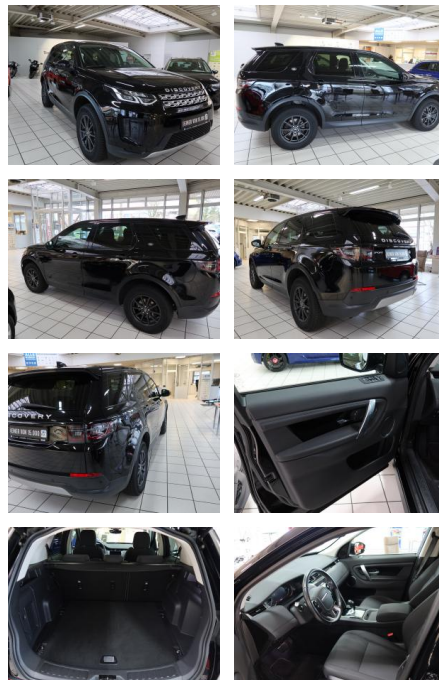

AW19-LH866214 Angebotsnr.:

Erstzulassung:	Kilometer:	Farbe:	Leistung:	Kraftstoffart:
02.07.2020	58.900	Schwarz	110 kW / 150 PS	Diesel

PREIS
29.320 €

FINANZIERUNGSBEISPIEL

Laufzeit: 72 Monate Anzahlung: 20 %
Basis-Finanzierung:* Mtl. Rate:
Zielraten-Finanzierung:** **230 €**