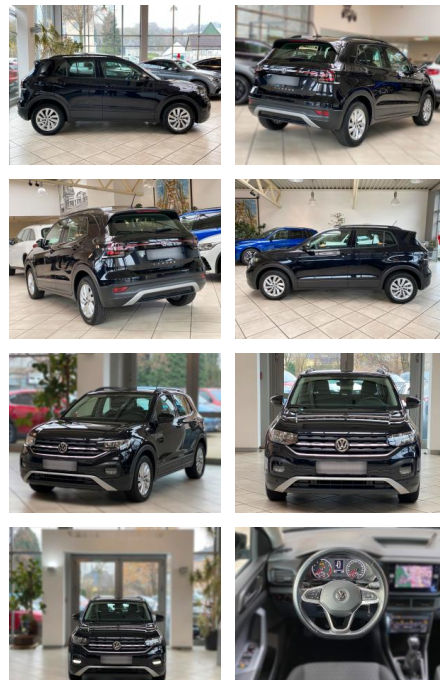

Volkswagen T-Cross 1.0 TSI Life *NAVI

LA05-3-042010Angebotsnr.:

Erstzulassung:	Kilometer:	Farbe:	Leistung:	Kraftstoffart:
28.12.2019	39.273	Diverse	70 kW / 95 PS	Benzin

PREIS
17.680 €

FINANZIERUNGSBEISPIEL