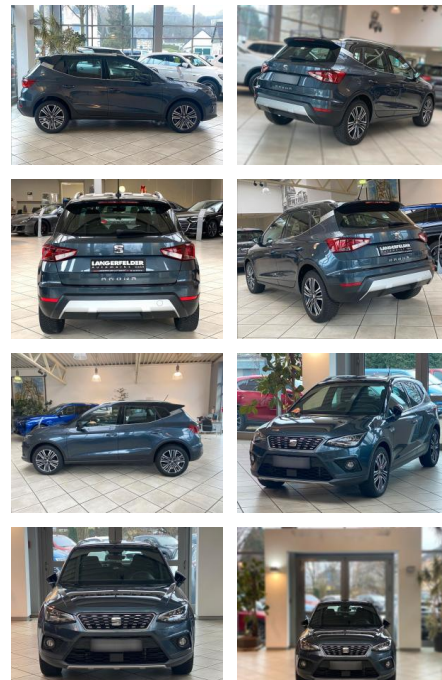

Seat Arona 1.6 TDI Xcellence

LA05-158-17677 Angebotsnr.:

Erstzulassung:	Kilometer:	Farbe:	Leistung:	Kraftstoffart:
28.09.2020	83.772	Diverse	70 kW / 95 PS	Diesel

PREIS	FINANZIERUNGSBEISPIEL	
17.680 €	Laufzeit: 72 Monate	Anzahlung: 20 %
	Basis-Finanzierung:**	Mtl. Rate:
	Zielraten-Finanzierung:**	138 €