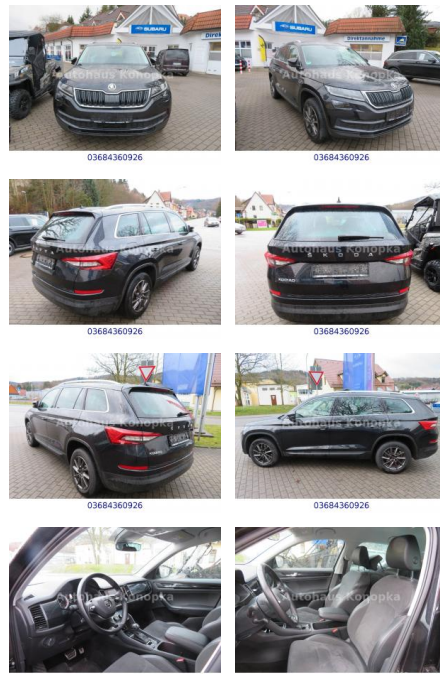

Skoda Kodiak Style+AHK+WR+7Sitze

AK76-4119980 Angebotsnr.:

03684360926

Erstzulassung:	Kilometer:	Farbe:	Leistung:	Kraftstoffart:
10.07.2021	47.103	Diverse	110 kW / 150 PS	Diesel

PREIS	FINANZIERUNGSBEISPIEL	
33.650 €	Laufzeit: 72 Monate	Anzahlung: 20 %
	Basis-Finanzierung:**	Mtl. Rate:
	Zielraten-Finanzierung:**	264 €