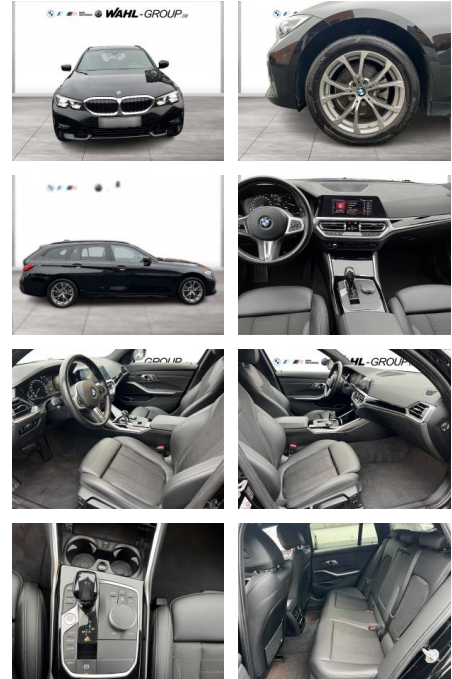

WG10-224800 Angebotsnr.:

Erstzulassung:	Kilometer:	Farbe:	Leistung:	Kraftstoffart:
01.05.2021	80.879	Schwarz	140 kW / 190 PS	Diesel

PREIS
31.260 €

FINANZIERUNGSBEISPIEL
 Laufzeit: 72 Monate Anzahlung: 20 %
 Basis-Finanzierung:* Mtl. Rate:
 Zielraten-Finanzierung:** **245 €**