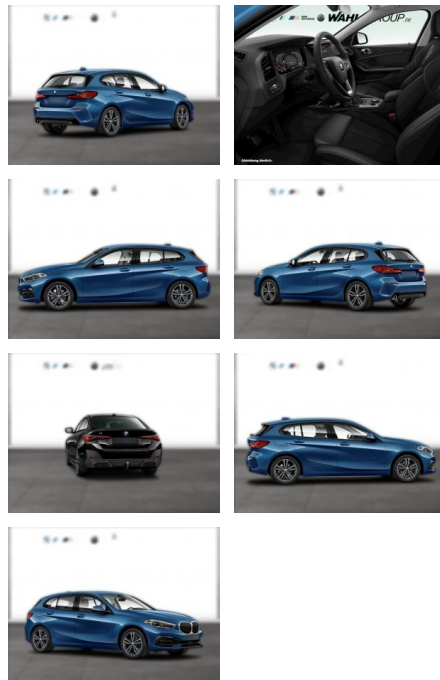

## BMW 118i Sport Line Navi LED SHZ DAB

WG10-171058 Angebotsnr.:

Erstzulassung:	Kilometer:	Farbe:	Leistung:	Kraftstoffart:
01.03.2023	20.994	Blau	100 kW / 136 PS	Benzin

**PREIS**  
**28.170 €**