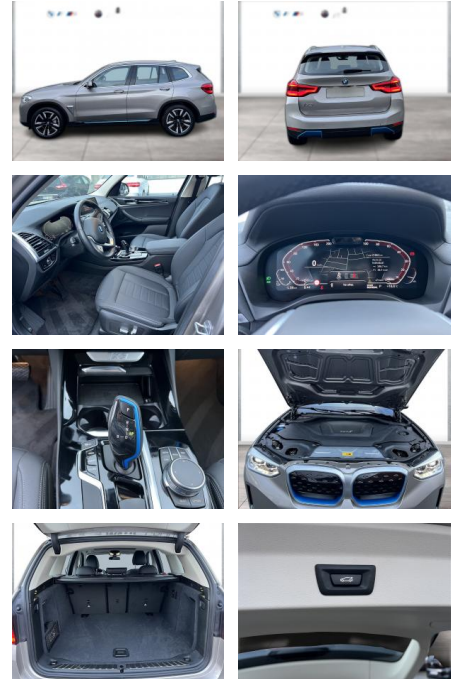

## BMW iX3 Inspiring 100% Akku Panorama LED

WG09-230780 Angebotsnr.:

Erstzulassung:	Kilometer:	Farbe:	Leistung:	Kraftstoffart:
01.12.2021	21.891	Silber	210 kW / 286 PS	Elektro

**PREIS**  
**39.500 €**

**FINANZIERUNGSBEISPIEL**  
 Laufzeit: 72 Monate      Anzahlung: 20 %  
 Basis-Finanzierung:\*      Mtl. Rate:  
 Zielraten-Finanzierung:\*\* **309 €**

### Multimedia

- Radio
- el. Sitzverstellung
- Navigation mit Bildschirm
- MP3 Anschluss
- Bluetooth