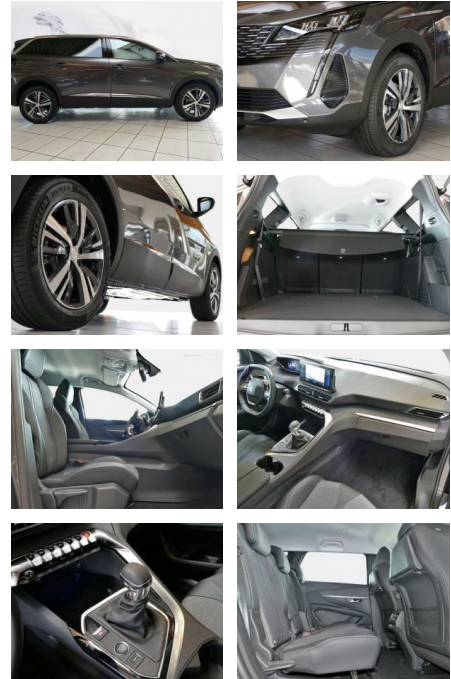

Peugeot 5008 PureTech 130 Allure Pack++7-SITZER

SD02-147 11147 Angebotsnr.:

Erstzulassung:	Kilometer:	Farbe:	Leistung:	Kraftstoffart:
10.09.2022	2.000	Diverse	96 kW / 131 PS	Benzin

PREIS
36.220 €

FINANZIERUNGSBEISPIEL