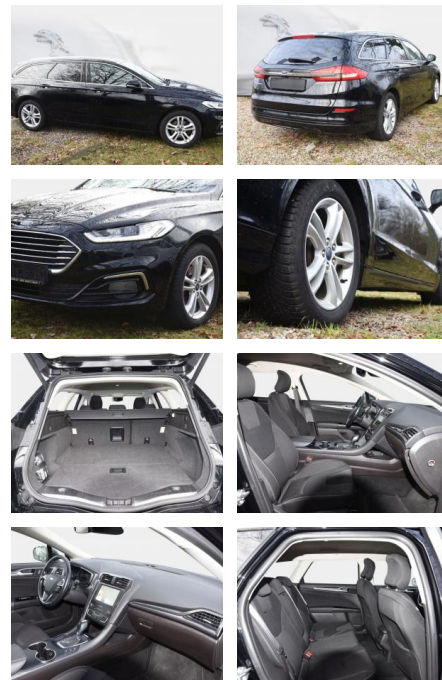

Ihr Ansprechpartner

Herr Kay Mittelsdorf
E-Mail: kay@mittelsdorf.info
Telefon: 03693 44660

Autohaus Mittelsdorf e.K.
Defertshäuser Weg 6 - 98617 Meiningen - Tel.: 03693 / 44660

Ford Mondeo Titanium

SD02-250 21688 Angebotsnr.: