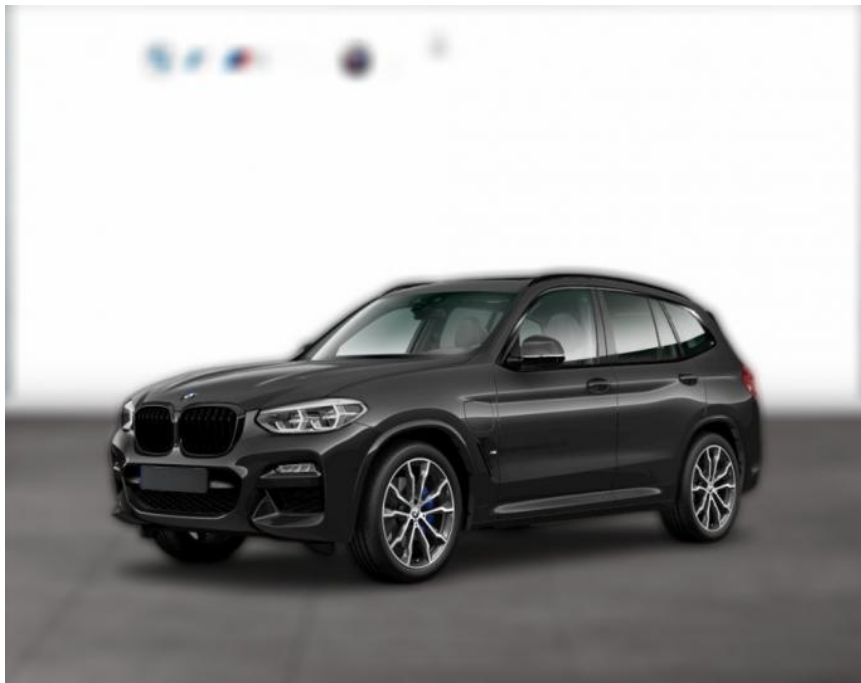

BMW X3 xDrive30d M SPORT LC PROF HUD AHK

WG05-232460 Angebotsnr.:

Erstzulassung:	Kilometer:	Farbe:	Leistung:	Kraftstoffart:
01.11.2021	77.100	Grau	210 kW / 286 PS	Diesel

PREIS
48.770 €

FINANZIERUNGSBEISPIEL