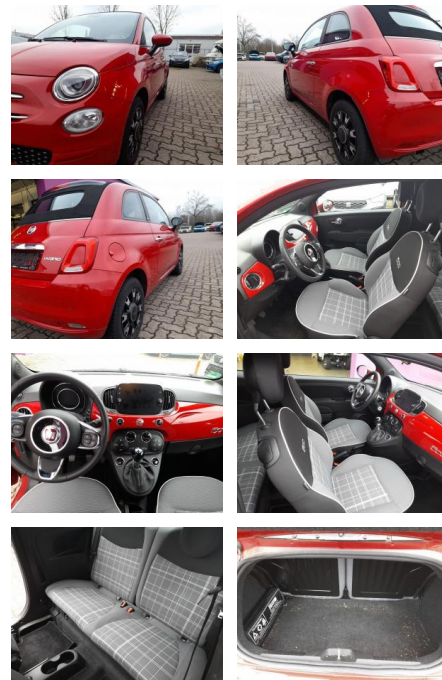

## Fiat 500C 1.0 70 Lounge PDC DAB AppCo

AT27-GW-ABO **Angebotsnr.:**

Erstzulassung:	Kilometer:	Farbe:	Leistung:	Kraftstoffart:
31.08.2020	59.300	Rot	51 kW / 69 PS	Benzin

**PREIS**  
**12.400 €**