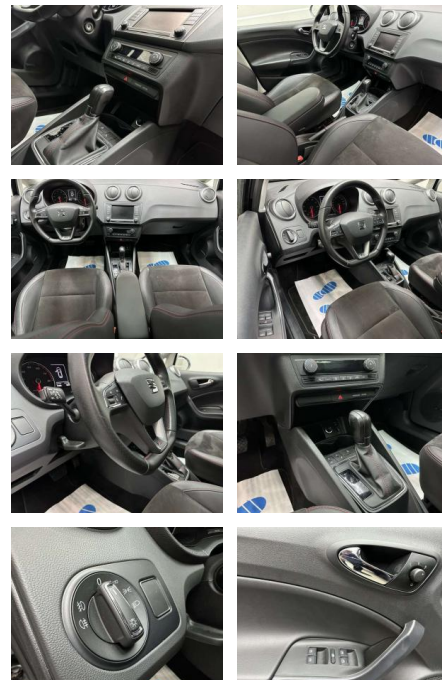

Ihr Ansprechpartner

Herr Kay Mittelsdorf
E-Mail: kay@mittelsdorf.info
Telefon: 03693 44660

Autohaus Mittelsdorf e.K.
Defertshäuser Weg 6 - 98617 Meiningen - Tel.: 03693 / 44660

Seat Ibiza FR "PANO-NAVI-SITZH-MULTI-PDC-ALU

AC15-64

Angebotsnr.:

Erstzulassung:	Kilometer:	Farbe:	Leistung:	Kraftstoffart:
01.10.2016	99.800	Schwarz	81 kW / 110 PS	Benzin

PREIS
13.550 €

FINANZIERUNGSBEISPIEL

Laufzeit: 72 Monate   Anzahlung: 20 %
Basis-Finanzierung:*   Mtl. Rate:
Zielraten-Finanzierung:** **106 €**

* Basisfinanzierung: Anzahlung: 2.710 Euro, Laufzeit: 72 Monate, Nettodarlehen: 10.840 Euro, Gesamtbetrag: 15.173 Euro, Zinssätze: 4.88% Sollz. (gebunden), 4.99% eff.
** Zielratenfinanzierung: Anzahlung: 2.710 Euro, Laufzeit: 72 Monate, Nettodarlehen: 10.840 Euro, Zielrate: 6.775 Euro, Gesamtbetrag: 15.747 Euro, Zinssätze: 4.88% Sollz. (gebunden), 4.99% eff.,

Vermittlung für: Santander Bank
Repräsentatives Beispiel gem. § 17 Abs. 4 PAngV. Diese Finanzierungsangebote sind Beispiele. Gerne ermitteln wir für Sie Ihr individuelles Angebot.

Ausstattung

Sicherheit

- Anti-Blockiersystem ABS

Multimedia

- Radio

Weiteres

- Herzlich willkommen bei der Autocenter Stolberg GmbH
- Ihrem kompetenten Partner für hochwertige Gebrauchtwagen! Bei uns finden Sie eine sorgfältig ausgewählte Auswahl an Fahrzeugen unterschiedlicher Marken und Modelle
- die alle gründlich geprüft und zu attraktiven Konditionen angeboten werden Ihr Fahrzeughandel aus der Städteregion Aachen seit 1990. Garantie bis zu 60 Monate gegen Aufpreis möglich Inzahlungnahme zum marktgerechten Preis Finanzierung zu TOP Konditionen

- beide Außenspiegel elektr. verstell- und heiz- und anklappbar
- beide Außenspiegel konvex
- links Außenspiegel und Türgriffe außen in Wagenfarbe
- Außentemperaturanzeige Bordcomputer
- Bremsassistent Comfort-Ablagen-Paket
- Außenspiegel elektr. anklappbar
- Lichtassistent (Coming Home)
- Leaving Home) Scheibenwischer mit Regensensor
- Innenspiegel mit Abblendautomatik
- Einparkhilfe hinten
- Elektr. Bremskraftverteilung
- Elektron. Differentialsperre (EDS)
- Elektron. Stabilitäts-Programm (ESP)
- Elektron. Stabilitätskontrolle (ESC)
- Fahrassistenten-Paket
- Geschwindigkeits-Regelanlage (Tempomat)
- Fahrassistenten-System: Berganfahr-Assistent (Hill-Holder)
- Fahrassistenten-System:

- Leaving Home) Scheibenwischer mit Regensensor
- Innenspiegel mit Abblendautomatik Motor 1
- 0 Ltr. - 81 kW TSI Nebelscheinwerfer mit Abbiegelicht integriert
- Reifen-Reparaturset
- Reifenkontroll-Anzeige
- Rucksitz geteilt
- Rucksitzlehne geteilt/klappbar (1/3-2/3)
- Schadstoffarm nach Abgasnorm Euro 6
- Schalt-/Wählhebelgriff Leder
- Scheibenbremse hinten
- SEAT Media-System Plus
- Audiosystem: Radio/CD-Player
- MP3-fähig
- 6 Lautsprecher
- Sprachsteuerungs-System
- USB-Anschluss
- und AUX-IN-Anschluss (CUP-Eingang)
- Bluetooth-Schnittstelle mit Freisprecheinrichtung integriert
- Seitenairbag
- Seitenscheiben hinten und Heckscheibe abgedunkelt
- Servolenkung elektronisch gesteuert (Servotronic)
- Sitz vorn links höhenverstellbar
- Sitz

STÄNDIG ÜBER 15.000 FAHRZEUGE IM BESTAND!