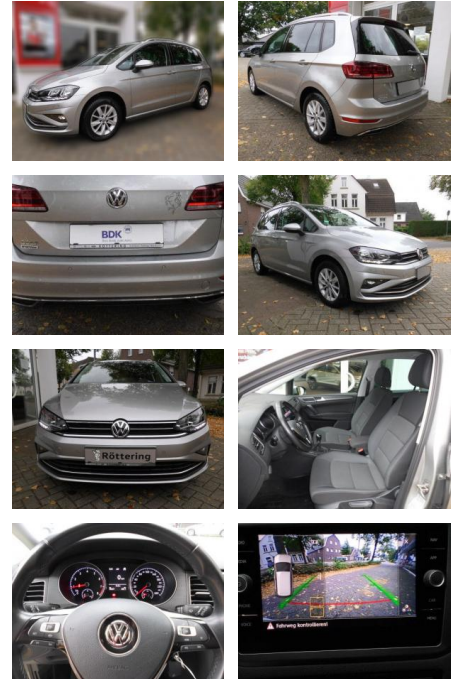

Volkswagen Golf Sportsvan Sportsvan 1.5

AS86-Hollink 15 Jahre Busr.:

VERKAUFT

Erstzulassung: 28.03.2020
Kilometer: 45.000
Farbe:
Leistung: 96 kW / 131 PS
Kraftstoffart: Benzin

PREIS
19.130 €

FINANZIERUNGSBEISPIEL